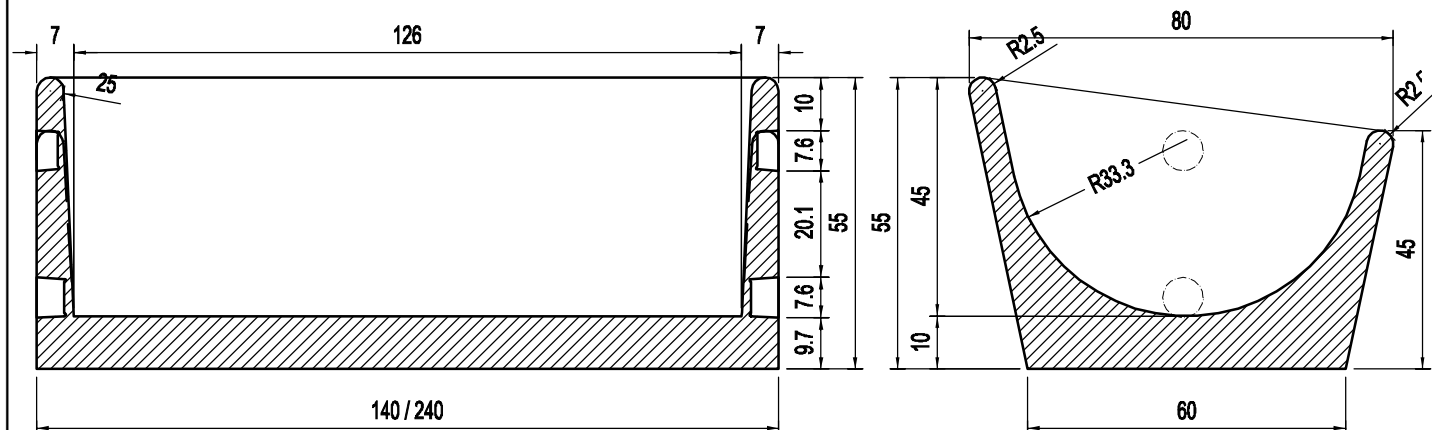

# > BEBEDEROS

Bebedero Standard de Hormigón para Feedlot

**BSHF-080**

(140 / 260) x 80 x 55 cm.

DIMENSIONES	140 x 80 h 55	260 x 80 h 55
PESO PREM.	459 kg	805 kg
LITROS DE AGUA	194 lts	377 lts
PERIMETRO	380cm	620cm