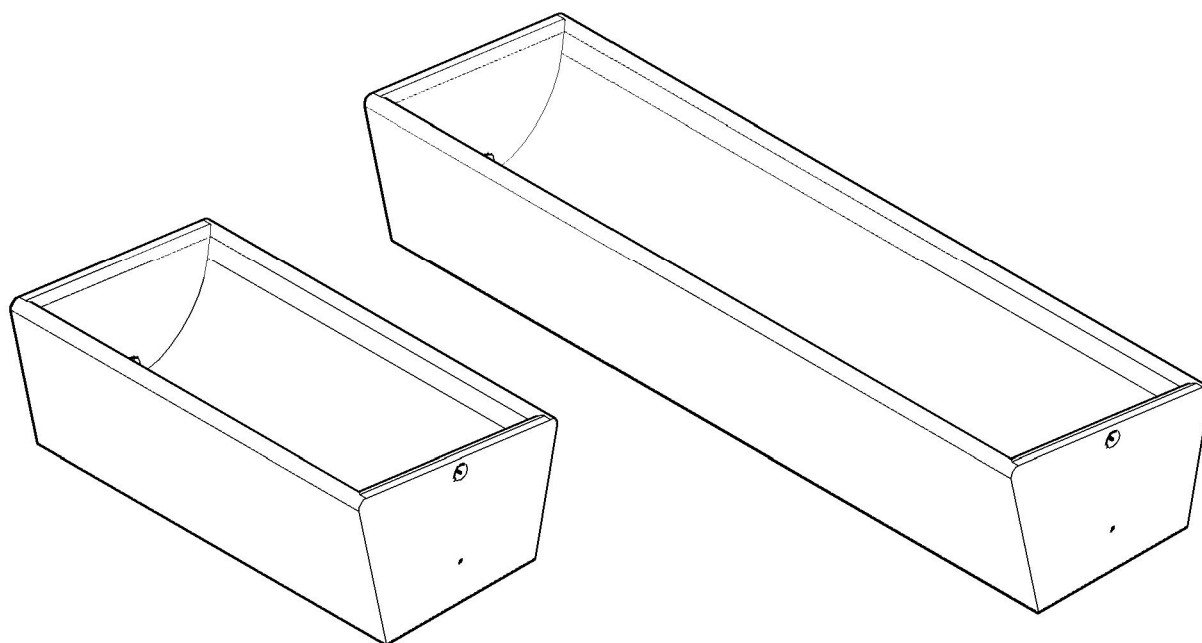

# > BEBEDEROS

Bebedero Standard de Hormigón para Feedlot

**BSHF-080**

(140 / 260) x 80 x 55 cm.

DIMENSIONES	140 x 80 h 55	260 x 80 h 55
PESO PREM.	459 kg	805 kg
LITROS DE AGUA	194 lts	377 lts
PERIMETRO	380cm	620cm