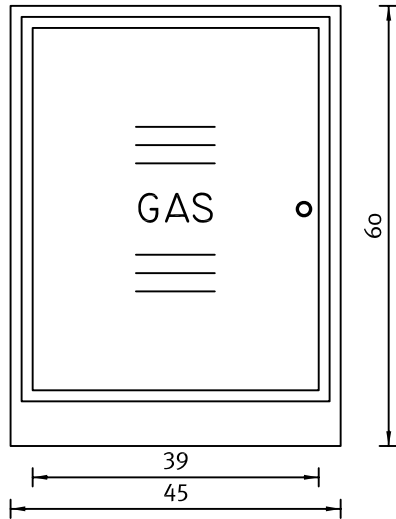

> CASILLA DE GAS

Casilla Standard de Hormigon para Gas
CSHG 450

60 x 30 x 45

Cant.: 1 (uno)

VISTA

CORTE

PLANTA

PERSPECTIVA

46 kg

Notas