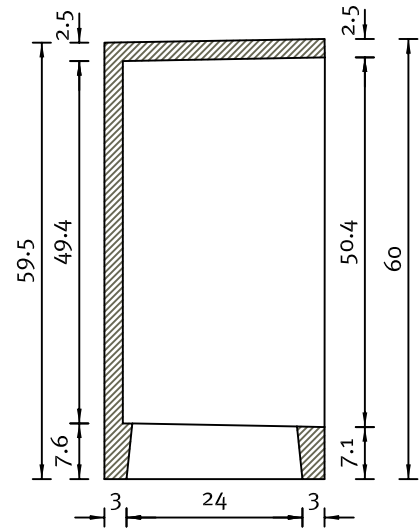

> CASILLA DE GAS

Casilla Standard de Hormigon para Gas
CSHG 450

60 x 30 x 45

Cant.: 1 (uno)

VISTA

CORTE

PLANTA

PERSPECTIVA

46 kg

Notas