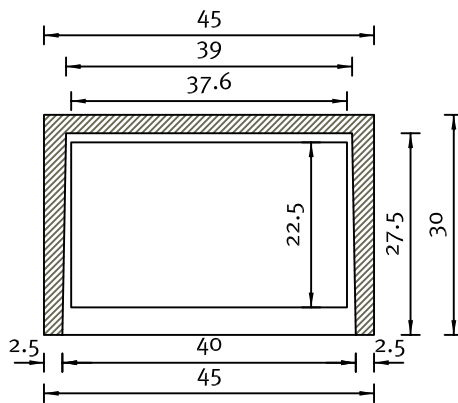

> CASILLA DE GAS

Casilla Standard de Hormigon para Gas
CSHG 450

60 x 30 x 45

Cant.: 1 (uno)

VISTA

CORTE

PLANTA

PERSPECTIVA

46 kg

Notas