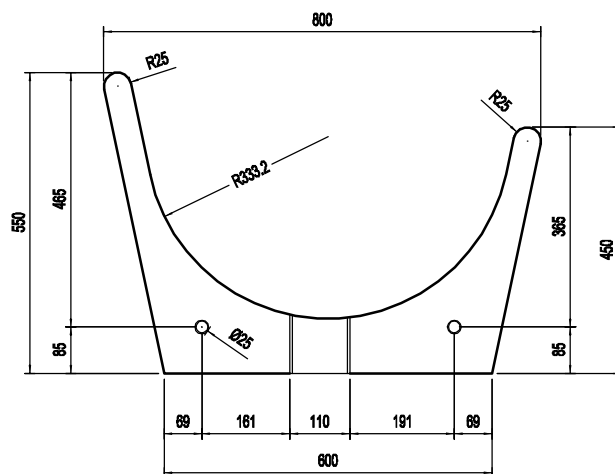

Comedero Standard de Hormigón para Feedlot

CSHF-080

120 x 80 x 55 cm.

VISTA FRONTAL

VISTA LATERAL

PERSPECTIVA

PERSPECTIVA
CONJUNTO

Volumen de alimento: 207 lts x ml
PESO: 345.5 kg.