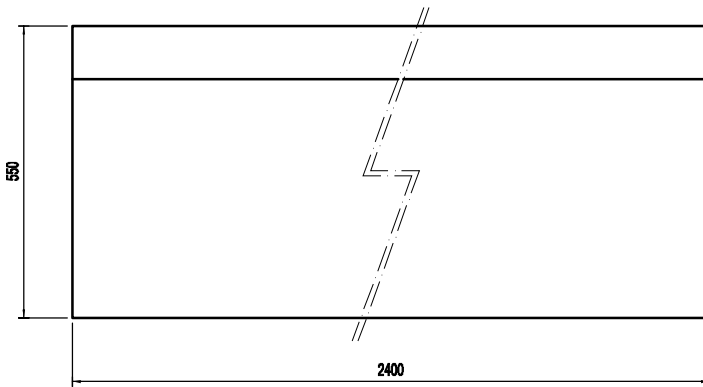

Comedero Standard de Hormigón para Feedlot

CSHF-080

240 x 80 x 55 cm.

VISTA FRONTAL

VISTA LATERAL

PERSPECTIVA

PERSPECTIVA
CONJUNTO

Volumen de alimento: 207 lts x ml
PESO: 691 kg.