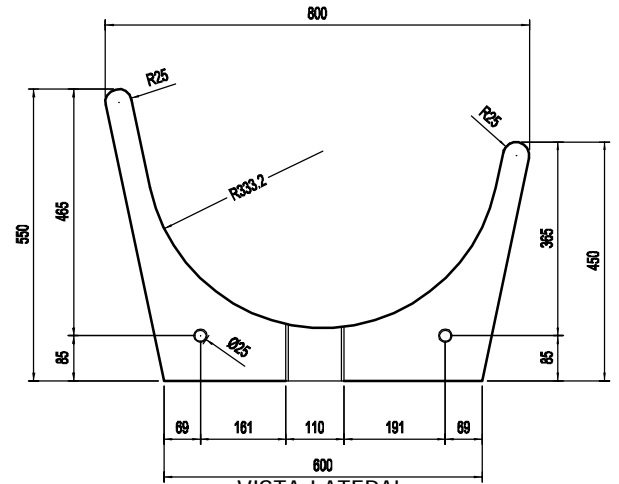

Comedero Standard de Hormigón para Feedlot

CSHF-080

240 x 80 x 55 cm.

VISTA FRONTAL

VISTA LATERAL

PERSPECTIVA

PERSPECTIVA
CONJUNTO

Volumen de alimento: 207 lts x ml
PESO: 691 kg.