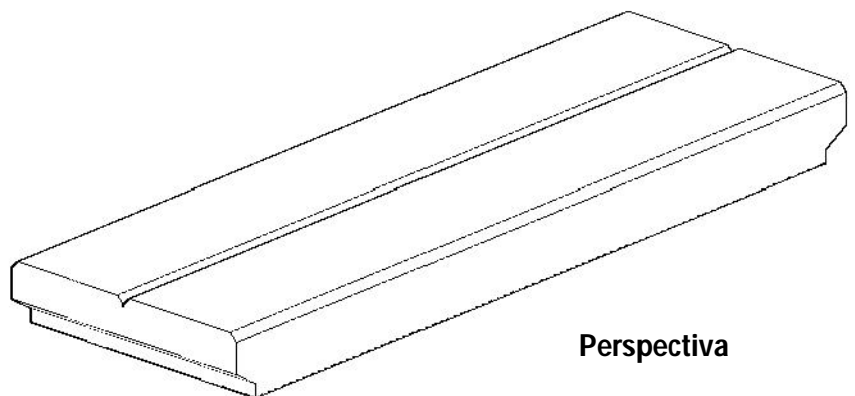

## &gt; TAPAS

Tapa Plana de Hormigón para Bebedero

**TPHB-250**

75 x 25 x 6

Vista Frontal

Vista Lateral

Planta

Perspectiva

PESO: 24,3 kg

Notas

---

---

---

---