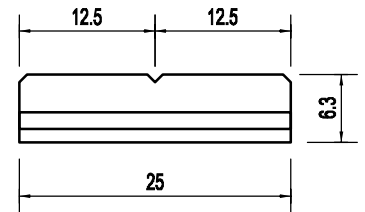

## &gt; TAPAS

Tapa Plana de Hormigón para Bebedero

**TPHB-250**

75 x 25 x 6

Vista Frontal

Vista Lateral

Planta

Perspectiva

PESO: 24,3 kg

Notas

---

---

---

---