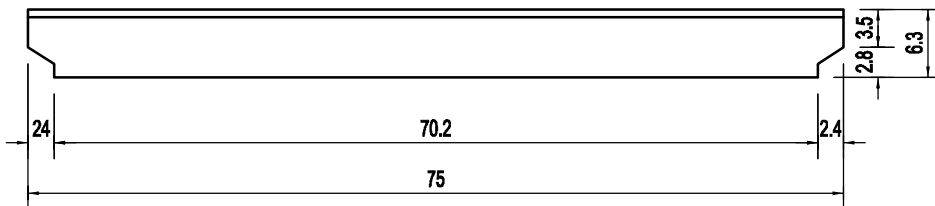

## &gt; TAPAS

Tapa Plana de Hormigón para Bebedero

**TPHB-250**

75 x 25 x 6

Vista Frontal

Vista Lateral

Planta

Perspectiva

PESO: 24,3 kg

Notas

---

---

---

---