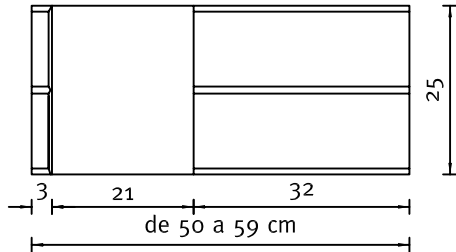

# > PLACAS GRADA

Placa Grada de Hormigón para Tribuna

**PGHT-500**

(medida) x 25 x 10

\*Se fabrica a pedido

**VISTA INFERIOR**

**VISTA**

50.9 kg/m

**PERSPECTIVA**

**CORTE**

Placa Grada de Hormigón para Tribuna

**PGHT-900**

(medida) x 25 x 10

\* Se fabrica a pedido

**VISTA INFERIOR**

**VISTA**

50.3 kg/m

**PERSPECTIVA**

**CORTE**

Notas