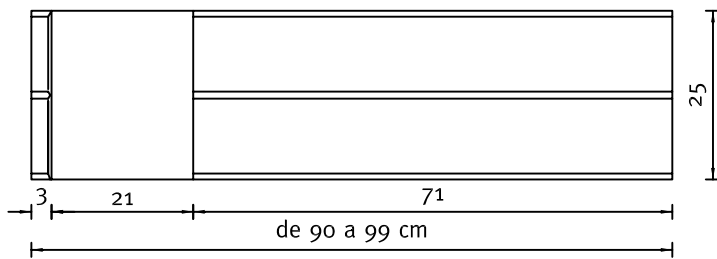

# > PLACAS GRADA

Placa Grada de Hormigón para Tribuna

**PGHT-500**

(medida) x 25 x 10

\*Se fabrica a pedido

**VISTA INFERIOR**

**VISTA**

50.9 kg/m

**PERSPECTIVA**

**CORTE**

Placa Grada de Hormigón para Tribuna

**PGHT-900**

(medida) x 25 x 10

\* Se fabrica a pedido

**VISTA INFERIOR**

**VISTA**

50.3 kg/m

**PERSPECTIVA**

**CORTE**

Notas