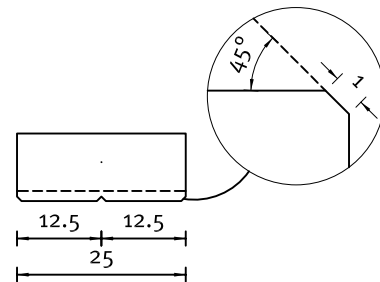

# > PLACAS GRADA

Placa Grada de Hormigón para Tribuna

**PGHT-500**

(medida) x 25 x 10

\*Se fabrica a pedido

**VISTA INFERIOR**

**VISTA**

50.9 kg/m

**PERSPECTIVA**

**CORTE**

Placa Grada de Hormigón para Tribuna

**PGHT-900**

(medida) x 25 x 10

\* Se fabrica a pedido

**VISTA INFERIOR**

**VISTA**

50.3 kg/m

**PERSPECTIVA**

**CORTE**

Notas