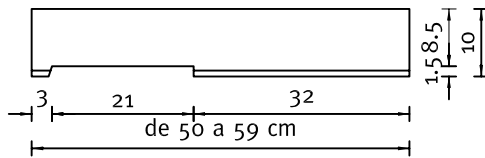

# > PLACAS GRADA

Placa Grada de Hormigón para Tribuna

**PGHT-500**

(medida) x 25 x 10

\*Se fabrica a pedido

**VISTA INFERIOR**

**VISTA**

50.9 kg/m

**PERSPECTIVA**

**CORTE**

Placa Grada de Hormigón para Tribuna

**PGHT-900**

(medida) x 25 x 10

\* Se fabrica a pedido

**VISTA INFERIOR**

**VISTA**

50.3 kg/m

**PERSPECTIVA**

**CORTE**

Notas