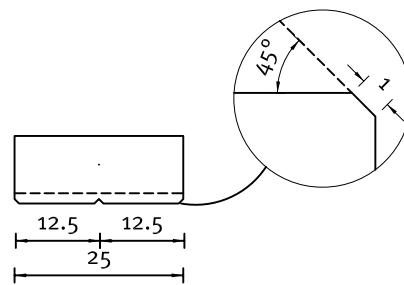

# > PLACAS GRADA

Placa Grada de Hormigón para Tribuna

**PGHT-500**

(medida) x 25 x 10

\*Se fabrica a pedido

**VISTA INFERIOR**

**VISTA**

50.9 kg/m

**PERSPECTIVA**

**CORTE**

Placa Grada de Hormigón para Tribuna

**PGHT-900**

(medida) x 25 x 10

\* Se fabrica a pedido

**VISTA INFERIOR**

**VISTA**

50.3 kg/m

**PERSPECTIVA**

**CORTE**

Notas