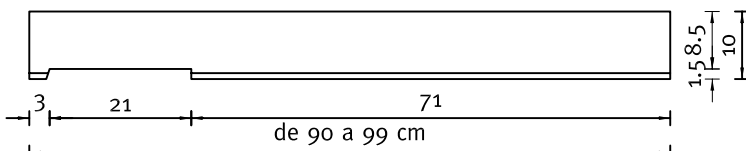

# > PLACAS GRADA

Placa Grada de Hormigón para Tribuna

**PGHT-500**

(medida) x 25 x 10

\*Se fabrica a pedido

**VISTA INFERIOR**

**VISTA**

50.9 kg/m

**PERSPECTIVA**

**CORTE**

Placa Grada de Hormigón para Tribuna

**PGHT-900**

(medida) x 25 x 10

\* Se fabrica a pedido

**VISTA INFERIOR**

**VISTA**