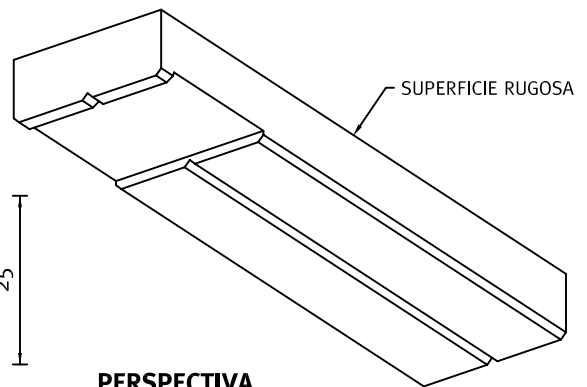

# > PLACAS GRADA

Placa Grada de Hormigón para Tribuna

**PGHT-500**

(medida) x 25 x 10

\*Se fabrica a pedido

**VISTA INFERIOR**

**VISTA**

50.9 kg/m

**PERSPECTIVA**

**CORTE**

Placa Grada de Hormigón para Tribuna

**PGHT-900**

(medida) x 25 x 10

\* Se fabrica a pedido

**VISTA INFERIOR**

**VISTA**

50.3 kg/m

**PERSPECTIVA**

**CORTE**

Notas