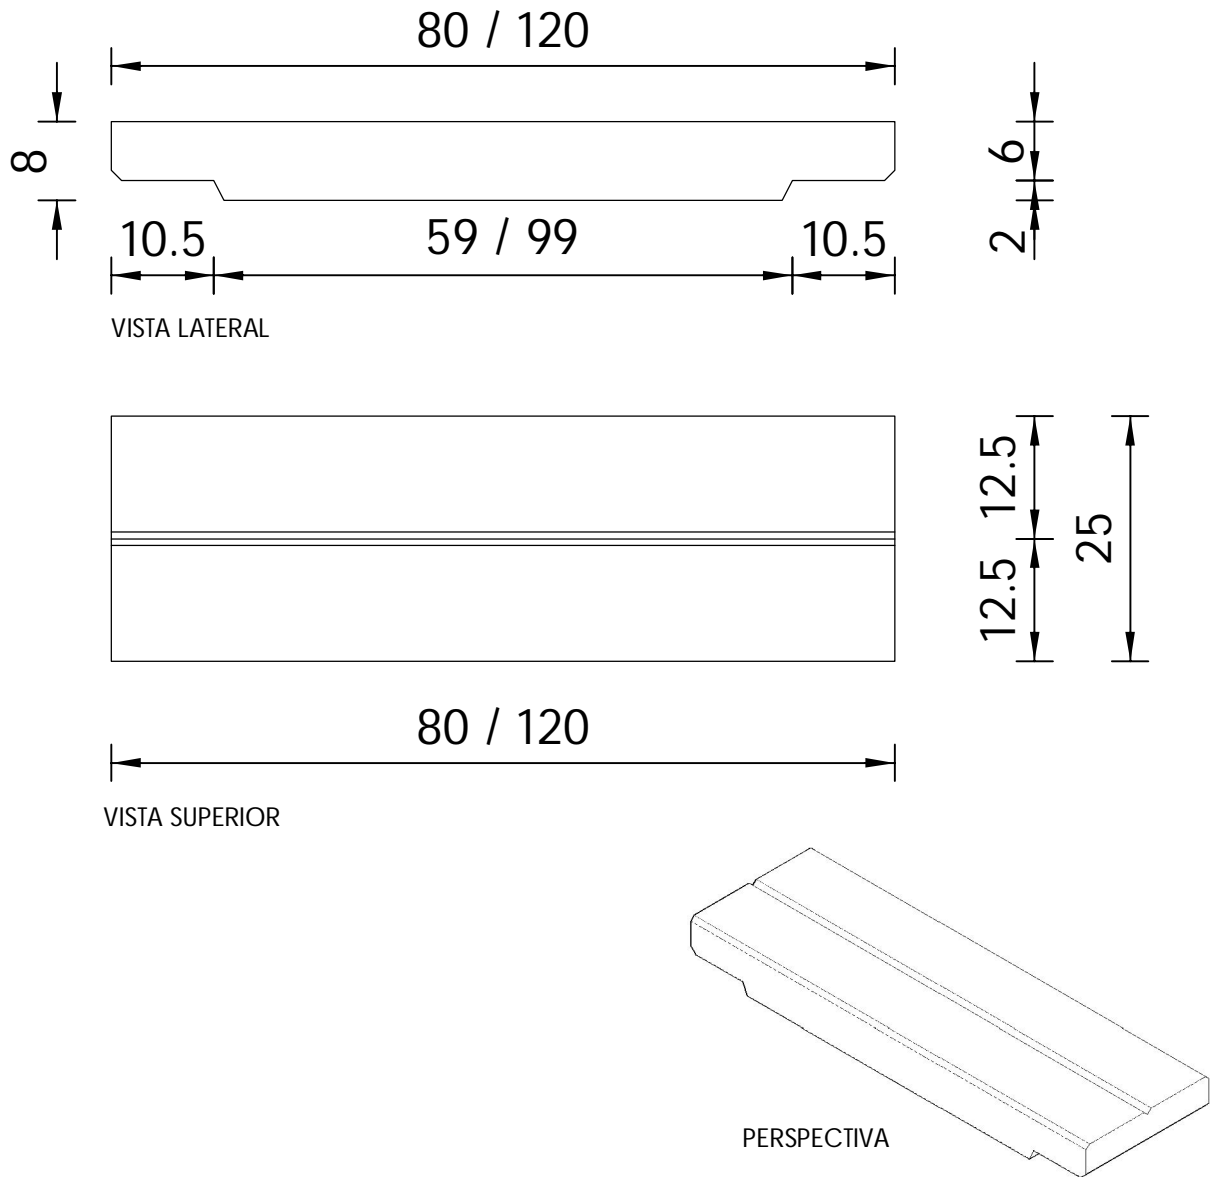

Tapas

Tapa Plana de Hormigón para Canal
 TPHC-250
 (120 / 80) x 25 x 8

Notas
