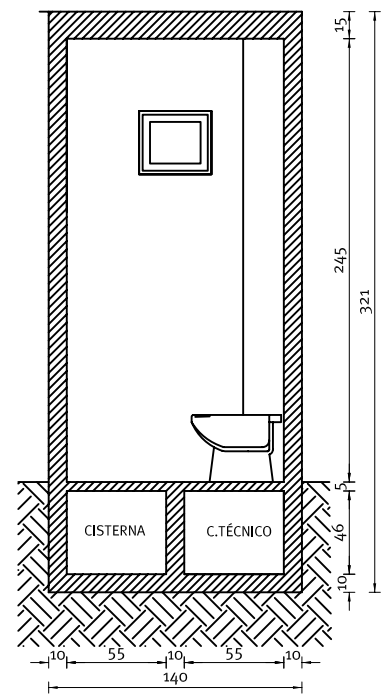

# › NÚCLEO HÚMEDO

Núcleo Húmedo de Hormigón para Vivienda  
 NHHV-240  
 240 X 140 X 321

DESAGÜE

PLANTA

PERSPECTIVA

CORTE A-A

CORTE B-B

Notas