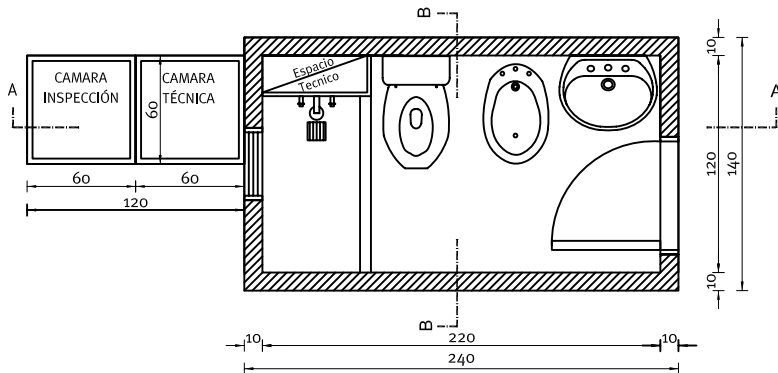

# › NÚCLEO HÚMEDO

Núcleo Húmedo de Hormigón para Vivienda  
 NHHV-240  
 240 X 140 X 321

DESAGÜE

PLANTA

PERSPECTIVA

CORTE A-A

CORTE B-B

Notas