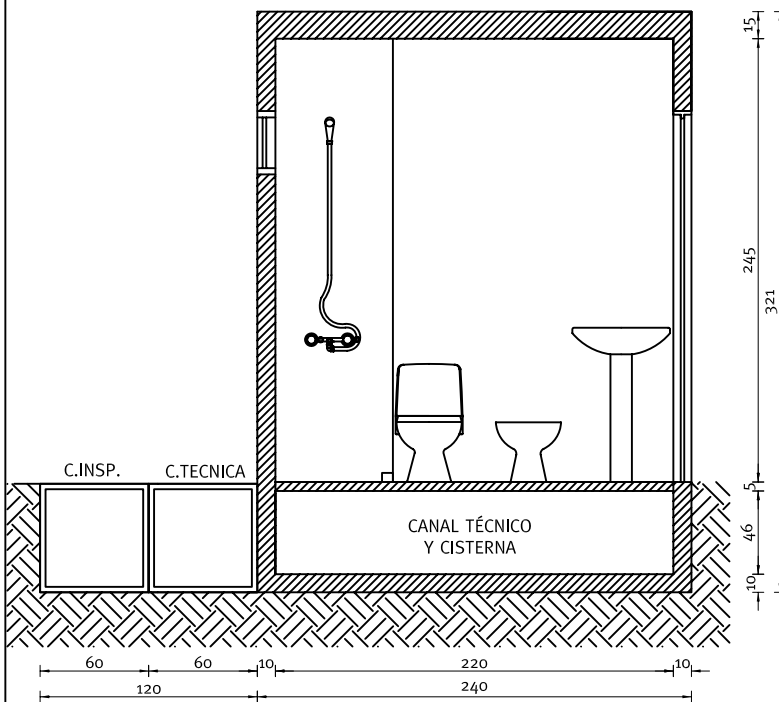

# › NÚCLEO HÚMEDO

Núcleo Húmedo de Hormigón para Vivienda  
 NHHV-240  
 240 X 140 X 321

DESAGÜE

PLANTA

PERSPECTIVA

CORTE A-A

CORTE B-B

Notas