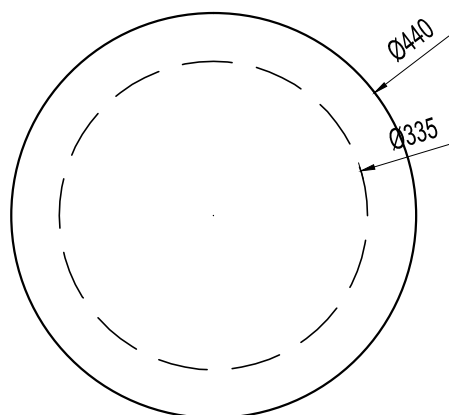

Asiento Individual de Hormigón Cilíndrico
AIHC-440
Ø44 x 45 cm

VISTA FRONTAL

PLANTA

PERSPECTIVA

PESO: 115 kg.

Notas