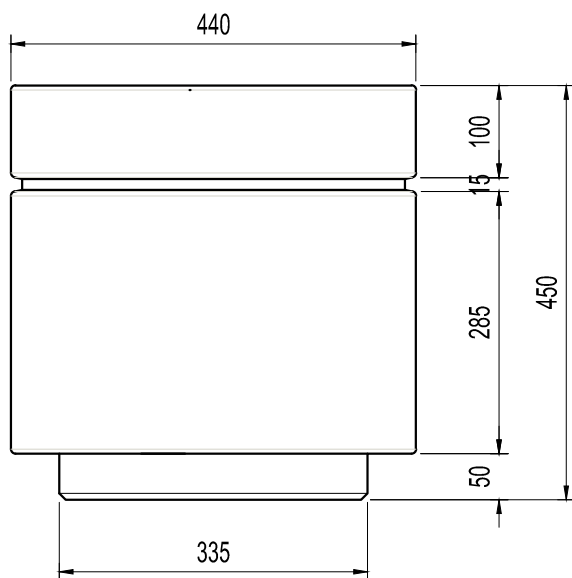

Asiento Individual de Hormigón Cilíndrico
AIHC-440
Ø44 x 45 cm

VISTA FRONTAL

PLANTA

PERSPECTIVA

PESO: 115 kg.

Notas