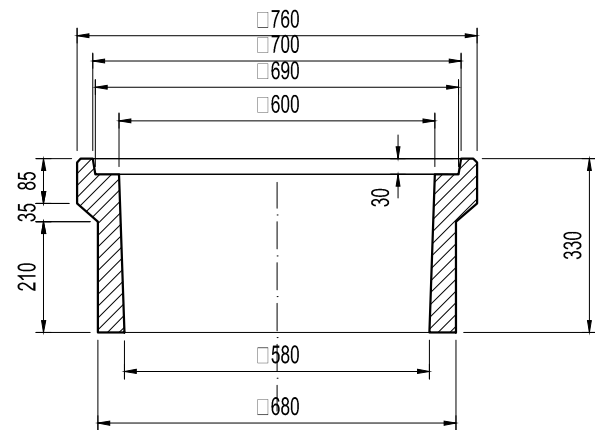

TAPA 60 x 60 cm - TCHC600

TRAMO 60cm x 60cm x 30cm - SCHC600

TRAMO 60cm x 60cm x 60cm - SCHC600

RECEPTÁCULO 60cm x 60cm x 60 cm - RCHC600

TAPA 60 CM
38 KG.

TRAMO 30 CM
103 KG.

TRAMO 60 CM
188 KG.

BASE
253 KG

	Fecha	Nombre	Cliente:	
Dib.	14/01/21	E. Alvaredo		
Rev.				
Apr.				
Esc.				
	CÁMARA INSPECCIÓN 60 x 60 cm			
Toler.				11/01/21
				Plano N° 1/1