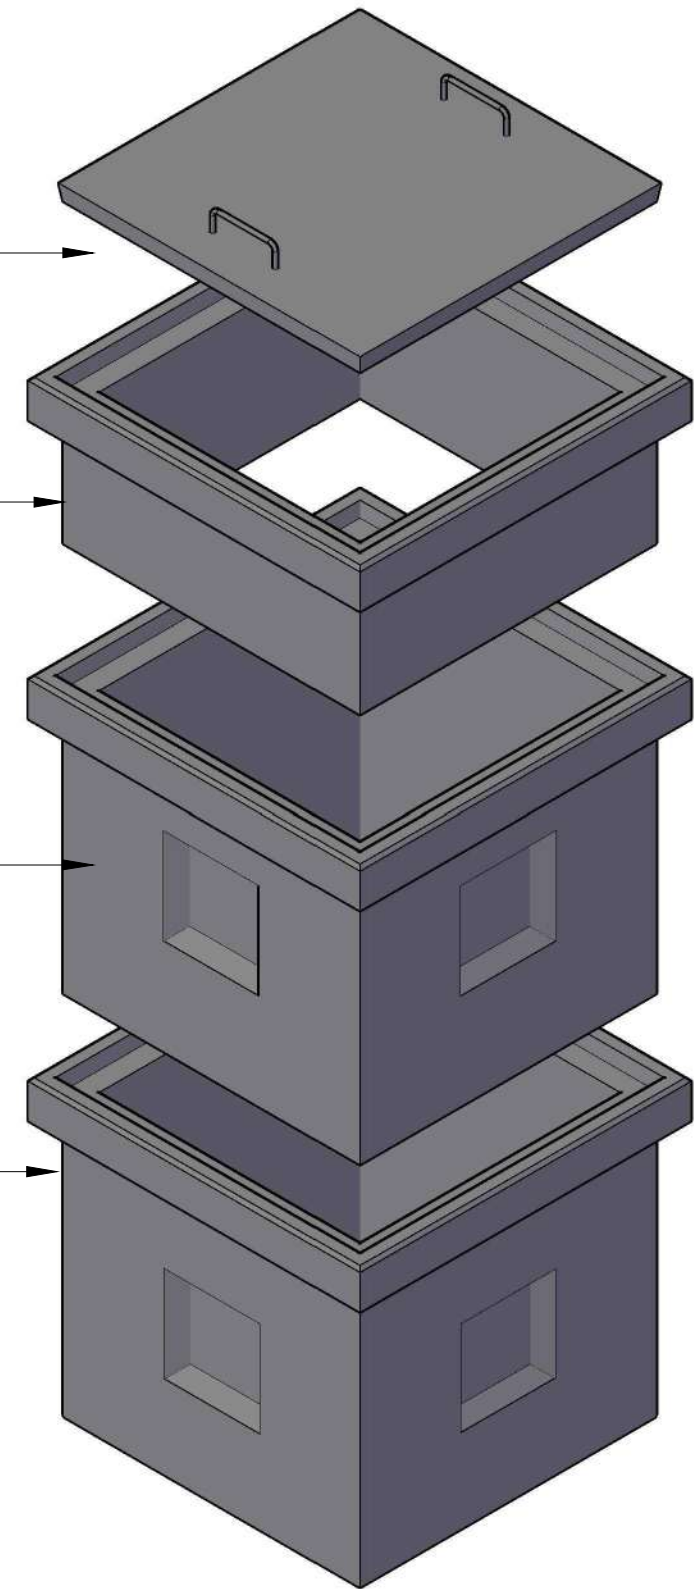

TAPA 60 x 60 cm - TCHC600

TRAMO 60cm x 60cm x 30cm - SCHC600

TRAMO 60cm x 60cm x 60cm - SCHC600

RECEPTÁCULO 60cm x 60cm x 60 cm - RCHC600

TAPA 60 CM
38 KG.

TRAMO 30 CM
103 KG.

TRAMO 60 CM
188 KG.

BASE
253 KG

	Fecha	Nombre	Cliente:	
Dib.	14/01/21	E. Alvaredo		
Rev.				
Apr.				
Esc.				
	CÁMARA INSPECCIÓN 60 x 60 cm			
Toler.				11/01/21
				Plano N° 1/1