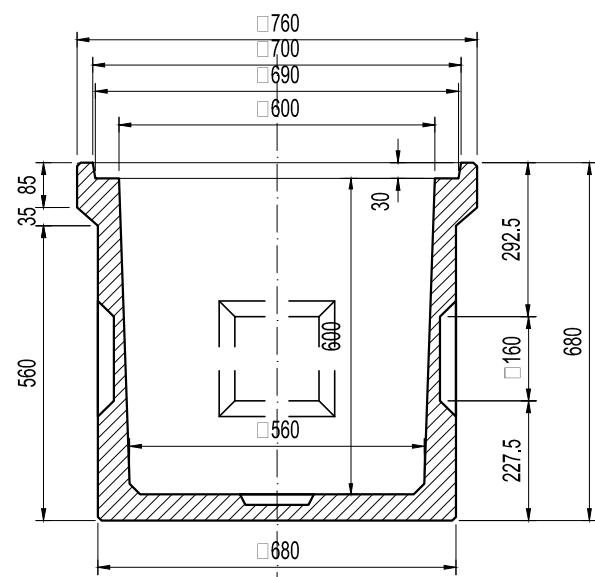

TAPA 60 x 60 cm - TCHC600

TRAMO 60cm x 60cm x 30cm - SCHC600

TRAMO 60cm x 60cm x 60cm - SCHC600

RECEPTÁCULO 60cm x 60cm x 60 cm - RCHC600

TAPA 60 CM
38 KG.

TRAMO 30 CM
103 KG.

TRAMO 60 CM
188 KG.

BASE
253 KG

	Fecha	Nombre	Cliente:	
Dib.	14/01/21	E. Alvaredo		
Rev.				
Apr.				
Esc.				
	CÁMARA INSPECCIÓN 60 x 60 cm			
Toler.				11/01/21
				Plano N° 1/1