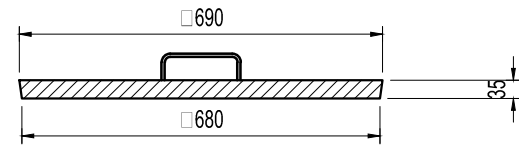

TAPA 60 x 60 cm - TCHC600

TRAMO 60cm x 60cm x 30cm - SCHC600

TRAMO 60cm x 60cm x 60cm - SCHC600

RECEPTÁCULO 60cm x 60cm x 60 cm - RCHC600

TAPA 60 CM
38 KG.

TRAMO 30 CM
103 KG.

TRAMO 60 CM
188 KG.

BASE
253 KG

	Fecha	Nombre	Cliente:	
Dib.	14/01/21	E. Alvaredo		
Rev.				
Apr.				
Esc.				
	CÁMARA INSPECCIÓN 60 x 60 cm			
Toler.				11/01/21
				Plano N° 1/1