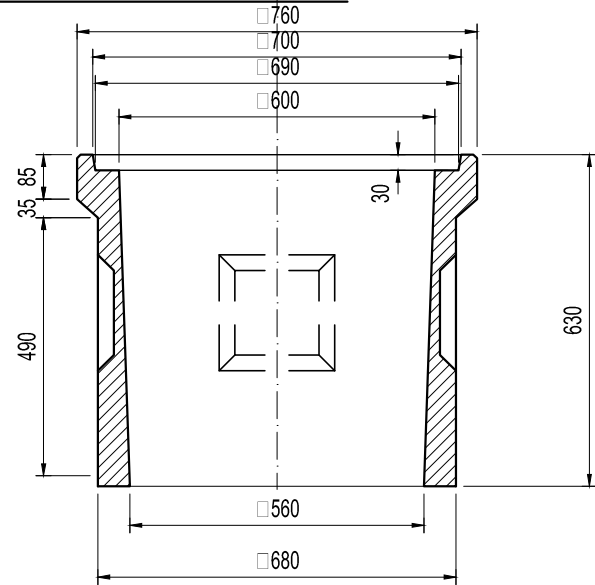

TAPA 60 x 60 cm - TCHC600

TRAMO 60cm x 60cm x 30cm - SCHC600

TRAMO 60cm x 60cm x 60cm - SCHC600

RECEPTÁCULO 60cm x 60cm x 60 cm - RCHC600

TAPA 60 CM
38 KG.

TRAMO 30 CM
103 KG.

TRAMO 60 CM
188 KG.

BASE
253 KG

	Fecha	Nombre	Cliente:	
Dib.	14/01/21	E. Alvaredo		
Rev.				
Apr.				
Esc.				
	CÁMARA INSPECCIÓN 60 x 60 cm			
Toler.				11/01/21
				Plano N° 1/1